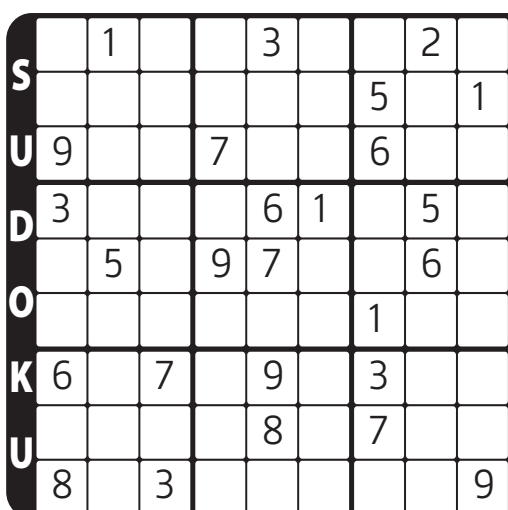

*Vzdelávame aj v duálnom systéme

SCAN ME

www halm.sk

facebook hotelovakademiaml

instagram halm1804lm

ŽILINSKÝ
SAMOSPRAVNÝ
KRAJ

systém
duálneho
vzdelávania

5.02.2025 (streda)
8.00 - 13.00