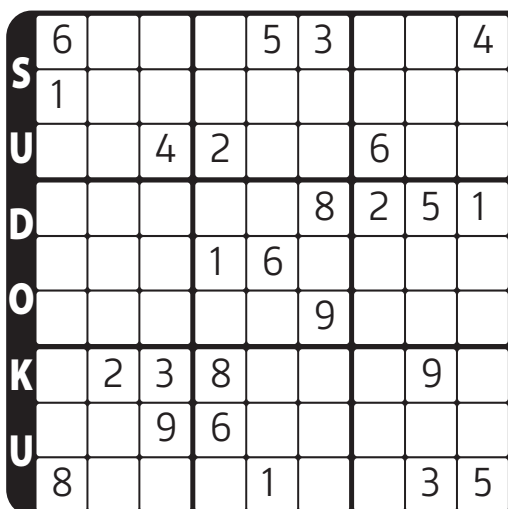

*Vzdelávame aj v duálnom systéme

SCAN ME

www halm.sk

facebook hotelovakademiaml

instagram halm1804lm

ŽILINSKÝ
SAMOSPRAVNÝ
KRAJ

systém
duálneho
vzdelávania

5.02.2025 (streda)
8.00 - 13.00