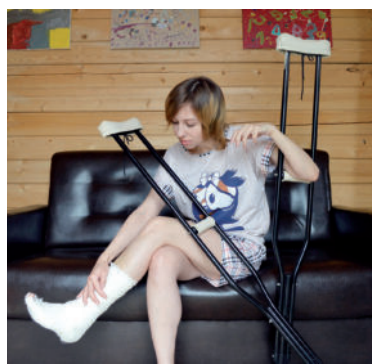

Ako prebieha kontrola?

„Kontrola dodržiavania liečebného režimu sa vykonáva v byte dočasne práceneschopného poistenca s jeho súhlasom alebo na mieste, kde je predpoklad, že sa dočasne práceneschopný poistenec zdržuje,“ pripomína SP a dodáva, že zamestnanec Kontroly dodržiavania liečebného režimu Sociálnej poisťovne je povinný:

- preukázať dočasne práceneschopnému poistencovi oprávnenie na vykonanie kontroly predložením Preukazu zamestnanca Sociálnej poisťovne

- a informovať dočasne práceneschopného poistenca o jeho právach a povinnostiach v súvislosti s nemocenskými dávkami a v súvislosti s uznaním dočasnej pracovnej neschopnosti.

Pozor!

Kontrolovaný poistenec je povinný preukázať sa pri kontrole dodržiavania liečebného režimu občianskym preukazom alebo iným dokladom preukazujúcim jeho totožnosť. „V prípade, ak majú klienti podozrenie, že ide o falošných kontrolórov, Sociálna poisťovňa odporúča bezodkladne kontaktovať políciu, respektíve linku č. 158. Zamestnanec Kontroly dodržiavania liečebného režimu Sociálnej poisťovne nikdy od klientov nežiada úhradu priamo na mieste,“ prízvukuje inštitúcia.

» ren

zdroj foto Vika_Glitter pixabay

Ako bezpečne na otužovanie?

Otužovanie sa stáva z roka na rok populárnejším a ľudí, ktorí holdujú tejto aktivite neustále pribúda. Pri otužovaní ide o krátkodobé vystavenie sa chladu, zvyčajne v studenej vode, či už ide o jazero alebo riekku. Hoci sa otužovaniu pripisuje veľa pozitívnych účinkov na naše zdravie, opatrnosť je rozhodne na mieste.

Vodní záchranári zo Slovenského Červeného kríža ponúkajú na sociálnej sieti rady, ako túto aktivitu vykonávať bezpečne:

- Nechoď otužovať sám.
- Po vstupe do studenej vody dýchaj zhlboka a kludne.
- Nepreceňuj svoje sily. Nezostávaj vo vode dlho, ak sa na to necítiš.
- Nikdy neplávaj pod ľad!
- Buď opatrný pri lámaní ľadu - alebo pohybe okolo neho. Koža je v studenej vode znečiteľná - ostrý ľad ňa môže porezať bez toho, aby si si to všimol.
- Neplávaj ďaleko od brehu.
- V príliš studenej vode neponáraj hlavu - môže ňa silno rozbolieť, zatočiť sa ňa a môžeš dokonca aj stratiť vedomie.

- Po vyjdení z vody maj pripravené teplé oblečenie, ktoré sa ľahko oblieka - prípadne aj podložku na ktorej sa prezlečieš.

- Maj pripravený teplý nápoj, ktorý ňa zahreje.

- Zahrievaj sa aj ľahkým pohybom, nie výraznou fyzickou aktivitou - mohol by si sa ľahko zraníť.

Pozor:

Kardiologickí pacienti by sa mali pred začatím otužovania podľa odborníkov poradiť o jeho vhodnosti so svojim lekárom. Rovnako tak radšej urobte aj v prípade iných ochorení, pretože rizikových môže byť viacero.