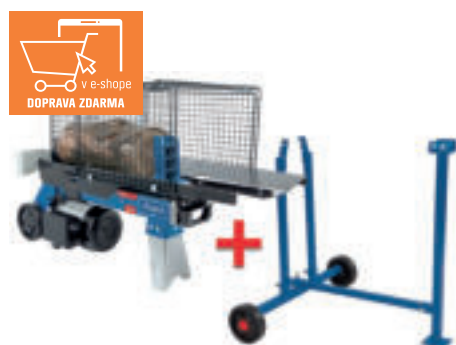

279,99

SCHEPPACH HORIZONTÁLNY
ŠTIEPAČ DREVA „HL 760“

Príkion: 2 200 W. Max. štiepací tlak 7 t. Max. dĺžka polena: 520 mm. Naštiepe aj čerstvé drevo. Až 100 polien za hodinu. OBI č. 1679224

Len vo vašej OBI predajni

Svoju najbližšiu predajňu OBI nájdete na obi.sk

Platí od 11. 10. do 24. 10. 2024 alebo do vypredania zásob.

OBI

DOKÁŽETE ČOKOLVEK