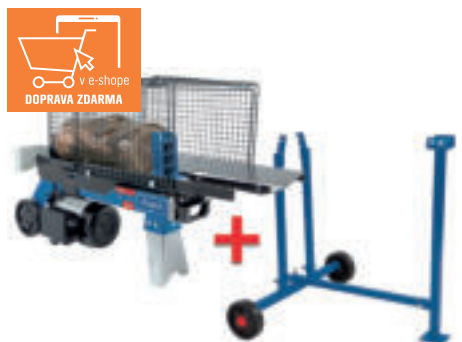

279,99

SCHEPPACH HORIZONTÁLNY ŠTIEPAČ DREVA „HL 760“

Príkon: 2 200 W. Max. štiepací tlak 7 t. Max. dĺžka polena: 520 mm. Naštiepe aj čerstvé drevo. Až 100 polien za hodinu. OBI č. 1679224

Len vo vašej OBI predajni

Svoju najbližšiu predajňu OBI nájdete na obi.sk

Platí od 11. 10. do 24. 10. 2024 alebo do vypredania zásob.

OBI

DOKÁŽETE ČOKOLVEK