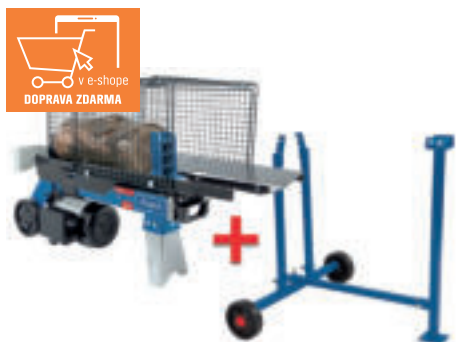

279,99

SCHEPPACH HORIZONTÁLNY
ŠTIEPAČ DREVA „HL 760“

Príkon: 2 200 W. Max. štiepací tlak 7 t. Max. dĺžka polena: 520 mm. Naštiepe aj čerstvé drevo. Až 100 polien za hodinu. OBI č. 1679224

Len vo vašej OBI predajni

Svoju najbližšiu predajňu OBI nájdete na obi.sk

Platí od 11. 10. do 24. 10. 2024 alebo do vypredania zásob.

OBI

DOKÁŽETE ČOKOLVEK