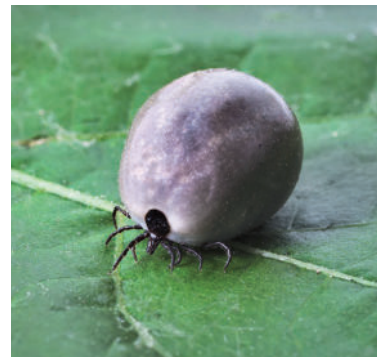

• Poznačte si pre istotu dátum a pravdepodobnú lokalitu, kde ste mohli kliešťa chytiť. Ak ste ho mohli mať na tele už dlhší čas (zopár dní), poznačte si aj túto informáciu. Tieto informácie môžu byť užitočné pre vášho lekára v prípade, že sa u vás neskôr objavia príznaky, ktoré sú obvyklé v prípade infekcií prenášaných kliešťami. Nasledujúci mesiac venujte pozornosť príznakom ako väčšie začervenanie v mieste odstráneného kliešťa, horúčka, bolesť svalov, bolesť hlavy či opuch a bolesť kĺbov. Ak sa vyskytnú, konzultujte svoj stav s vaším lekárom.“

Ilustračné foto.

zdroj foto JerzyGorecki pixabay

renie môže v rizikových prípadoch končiť úmrtím.

Ochorenia prenášané kliešťami

Infikované kliešte môžu prenášať najčastejšie kliešťovú encefalitídu a lymfskú boreliózu (zriedkavejšie napríklad rikettsiózu, tularémiu, Q-horúčku, ehrlichiózu či babeziózu). Ide o ochorenia, ktoré môžu zapríčiniť vážne zdravotné následky.

Kliešťová encefalitída (KE) je vírusové ochorenie, ktoré postihuje centrálnu nervovú sústavu - miechu/mozog. Dlhodobé následky KE môžu byť rôzneho charakteru, a to najmä neurologického - bolesti hlavy, únava, pocity znečistenia, mravčenia, porucha pamäti/koncentrácie - zhoršenie motorických funkcií, dlhotrvajúce kognitívne ťažkosti, ochrnutie. Ocho-

Lymfská borelióza (LB) je bakteriálne ochorenie, ktoré ak sa nelieči včas, môže spôsobiť závažné a dlhodobé komplikácie, a to neurologické - široké spektrum od bolesti hlavy až po meningitídu, ochrnutia, kardiovaskulárne, postihnutia kĺbov - chronické bolesti svalov a kĺbov, autoimúne ochorenia, psychické problémy.

Proti klieštovej encefalitíde existuje očkovanie, proti lymfkej borelióze nie. Ochorenie sa lieči podávaním antibiotík.

Informácie poskytol ÚVZ SR

» ren

BRIKETY - PELETY
EKOHRÁŠOK - PALIVOVÉ DREVO
ŠKÁROVKY A STUPNICE NA SCHODY
AUTODOPRAVA NAJNIŽŠIE CENY
S HYDRAULICKOU RUKOU ALEBO ČELOM
0948 153 799 www.drevoza.sk

Realizujeme
STROJOVÉ POTERY
A OMIETKY
0948 300 988

VÝPREDAJ
195/65 R15 91T
WT7
SNOW
43,90 €
V PNEUSERVISOCH
MIKONA
www.mikona.sk

ASTEĎ
GARÁŽOVÉ BRÁNY
Predaj a montáž
dvojkridlových
a sekcionálnych
garážových brán na mieru.
NEZÁVÄZNÁ CENOVÁ PONUKA DO 48 HOD.
0918 527 948
astefservices@gmail.com
WWW.ASTEFBRANY.SK

CENA OD
4,80 €
NÁTER A ČISTENIE
STRIECH A FASÁD
OPRAVA KOMÍNOV
VÝMENA
DAŽDOVÝCH ŽLABOV
UMÝVANIE OKIEN
0905 111 637 • www.axvertical.sk

FRÉZOVANIE
VLOŽKOVANIE
od 15€/bm
• PRESTAVBY
NADSTREŠNÝCH
ČASŤÍ KOMÍNOV
• ZATEKOVANIE
A SIETKOVANIE
KOMÍNOV
OBHLIADKA KOMÍNOV
ZDARMA
SLOVENSKÝ CERTIFIKOVANÝ MATERIÁL
ZĽAVA
na materiál **40%**
0948 012 507 • www.profikominy.sk

OBNOVA STRIECH
ETERNITOVÝCH, PLECHOVÝCH,
KANADSKÝ ŠINDEL, PLOCHÝCH
slovenská firma
BITUMÉNOVOU LEPENKOU
bez demontáže pôvodnej krytiny
⇒ zameranie ⇒ odborné poradenstvo
⇒ cenová kalkuluácia ZDARMA!!!
NON STOP - 0944 720 932
VYKONÁVAME OPRAVY: KOMÍNOV a ODKVAPOVÝCH ŽĽABOV

OBNOVA NÁPISOV
a DOSEKÁVANIE
DÁTUMOV na
POMNÍKOKH
PRIAMO NA CINTORÍNE
čistenie dvojrobu 100€
0944 229 001

tu mohla byť
VAŠA REKLAMA

			3	2		
S			9	1	7	
U	3			5		
D	1			5		
O	9	7	2	8	6	5
K			2	6		
U		7				1
	2	8				
	1	5		8	9	7