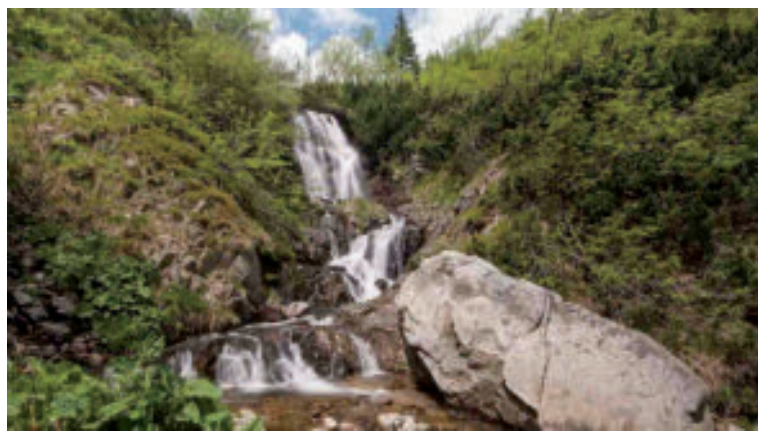

V rozličných kútoch našej vlasti nájdeme mnoho ďalších zaujímavých rozhľadní či vyhladkových veží. Snáď vás ochutnávka v podobe tých vyššie uvedených inšpirovala a doprajete si aj vy výhľady, vďaka ktorým spoznáte Slovensko trochu inak.

# Náučný chodník, vodopád, hradisko aj viadukt Vydajte sa na potulky Horehroním

Leto je skutočne veľmi vhodným obdobím na potulky prírodou. Pre tých, ktorí sa chystajú lepšie spoznať Horehronie a túžia obdivovať jeho očarujúcu prírodu, sme nachystali tipy na nenáročnú vychádzku.

## Vajskovský vodopád

Ak túžite obdivovať pozoruhodný deväť metrov dlhý Vajskovský vodo-

Vajskovský vodopád

pád, vyberte sa do Vajskovskej doliny, rozprestierajúcej sa severne od obce Dolná Lehota. Vaším štartom môže byť turistický rozcestník Črnné v Dolnej Lehote, odkiaľ sa asfaltovou cestou lemovanou vajskovským potokom môžete vydať k poľovníckej chate Dve vody. Pri chate sa cesta rozvetvuje dvoma smermi, a tak si môžete v Kulichovej doline pri pamätníku uctiť obeť lavíny, alebo môžete turistickým chodníkom pokračovať k vášmu cieľu vedúcemu cez Pálenice, teda k Vajskovskému vodopádu. Počítajte len s nenáročným miernym stúpaním a v cieľi budete za približne tri hodiny. Naskytnete sa vám podhľad na kaskádovitý vodopád obklopený lesom.