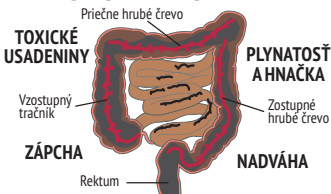

Zdravé črevá = zdravé telo

V dnešnej dobe sme vystavení obrovskému množstvu chemikálií a toxínov. Jeme spracované potraviny a otravujeme svoje telo liekmi proti bolesti, sedatívami, kofeínom,

nikotínom a alkoholom. To všetko má za následok zníženú priechodnosť čriev a zhoršenie ich funkcie, čo môže viesť k dlhodobým zdravotným problémom a chorobám. Pitvy často odhalia, že črevá sú až na 80 % zanesené toxickými usadeninami.

O očistu čriev sa preto musíte správně starať. S ENSIM Comfort to zvládnete rýchlo, prirodzene a bez použitia ďalších chemikálií. Nemusíte meniť svoje návyky. Stačí použiť ENSIM Comfort a do 14 dní zažijete trvalú úľavu od tráviacich problémov. Zlepší sa vám nálada, zmiznú všetky bolesti, zlepši sa vám pamäť, zbavíte sa brušnej obezity, dobre sa vám bude spať a vstávať so skvelou náladou.

Úľava od prvého použitia

Táto inovatívna receptúra bola vyvinutá tímom vedcov z Inštitútu gastroológie v Štokholme. Na ich čele stál odborník na gastroenterológiu s vyše 30-ročnou praxou. Tu je fragment rozhovoru, v ktorom prezrádza ďalšie podrobnosti o tejto revolučnej kúre:

Reportér: Prečo je čistenie čriev také kľúčové?

ENSIM COMFORT je jediná kúra na čistenie čriev dostupná na trhu pre domáce použitie. 100% prirodzene a bez vedľajších účinkov odstraňuje tráviace problémy.

PRED POUŽITÍM ENSIM COMFORT:

UPCHATÉ ČREVÁ