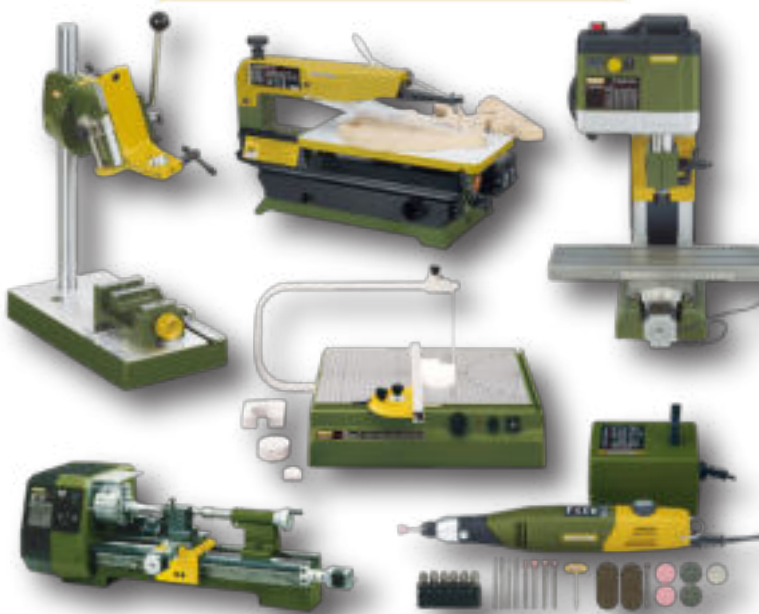

NÁRADIE PRE MODELÁROV

Električná 23,
911 01 Trenčín

AGI

0904 228 095
0903 440 821

PROXXON